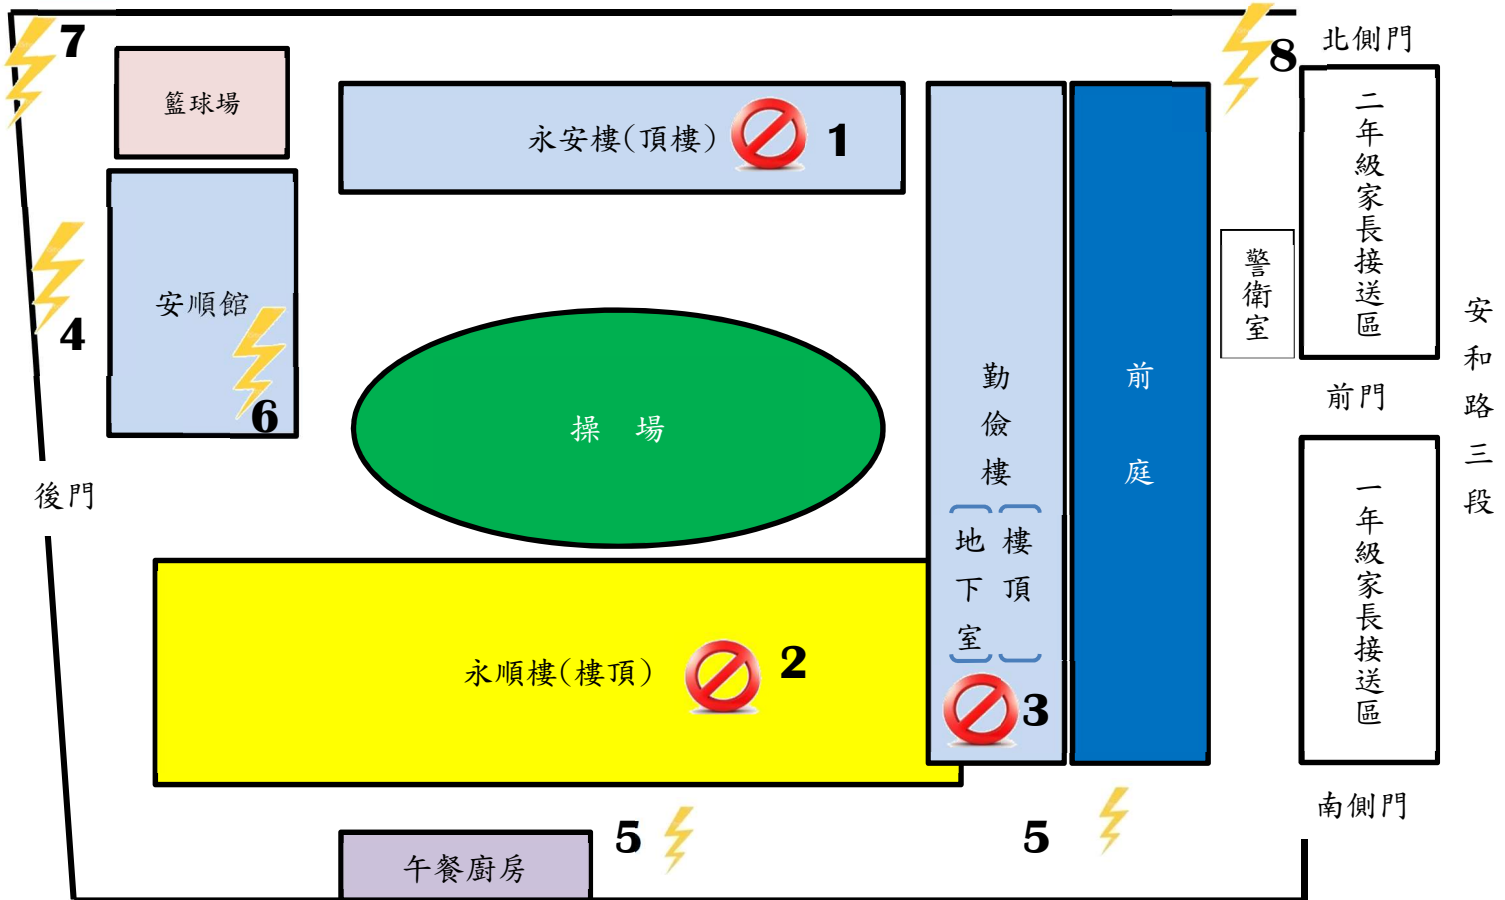

安順國小

校園安全地圖

潛在危險區域
勿獨自逗留

危險禁止進入

- 1** 永安樓頂樓
- 2** 永順樓樓頂
- 3** 勤儉樓地下室停車場
- 4** 安順館後面

- 5** 南側門+廚房前車道
- 6** 安順館地下室
- 7** 籃球場
- 8** 北側門